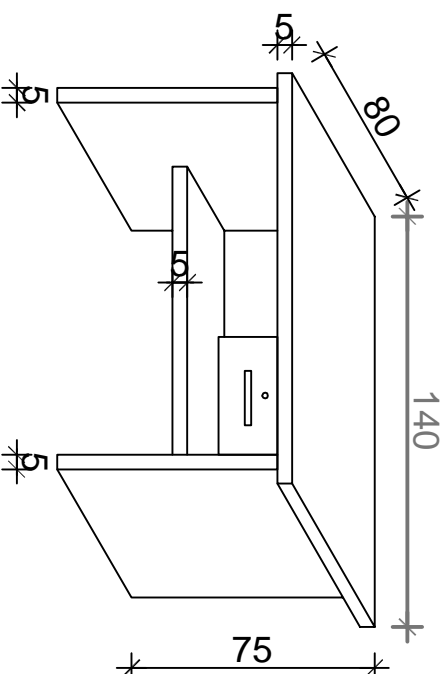

DETALJI ZA IZRADU  
NAMESTAJANAMEŠTAJA

polica 160x140x45

kancelariski sto 100x80x75

kancelariski sto 100x80x75

1/4 kruga r 80 za spajanje  
dva stola

3/4 kruga r 80 (samostojeći  
dodatak us stolove)