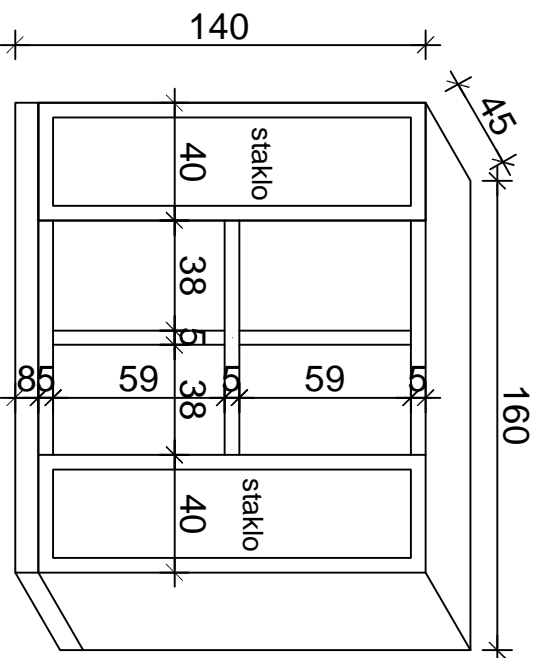

DETALJI ZA IZRADU  
NAMESTAJANAMEŠTAJA

polica 160x140x45

kancelariski sto 100x80x75

kancelariski sto 100x80x75

1/4 kruga r 80 za spajanje  
dva stola

3/4 kruga r 80 (samostojeći  
dodatak us stolove)