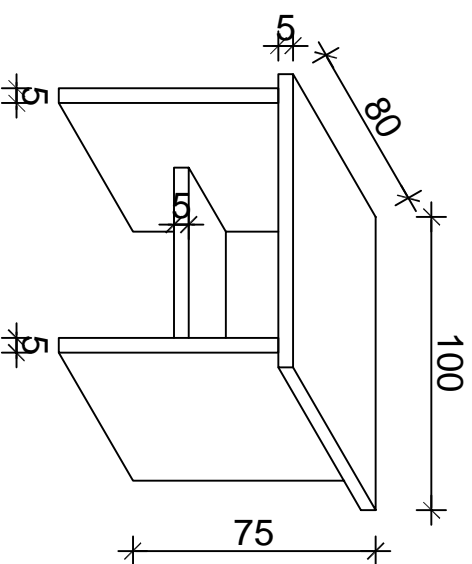

DETALJI ZA IZRADU  
NAMESTAJANAMEŠTAJA

polica 160x140x45

kancelariski sto 100x80x75

kancelariski sto 100x80x75

1/4 kruga r 80 za spajanje  
dva stola

3/4 kruga r 80 (samostojeći  
dodatak us stolove)